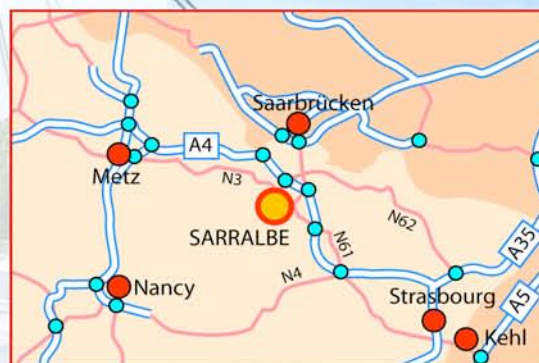

Plan d'accès à

Depuis Metz

Rejoindre l'A4 en direction de Strasbourg
Emprunter la sortie 42 Sarrreguimines
Suivre la N61 jusqu'à Sarralbe.

Depuis Sarrebrücken

Rejoindre l'A32 puis l'A4 en direction de Strasbourg
Emprunter la sortie 42 Sarrreguimines
Suivre la N61 jusqu'à Sarralbe.

Depuis Strasbourg

Rejoindre l'A4 en direction de Metz
Emprunter la sortie 43 Sarre-Union
Suivre la N61 jusqu'à Sarralbe.

L'AIR ET LA LUMIÈRE

SIH
LE HARAS - 57430 SARRALBE
■ TÉLÉPHONE : 03 87 97 75 00
■ TÉLÉCOPIE : 03 87 97 90 83
■ www.sih.fr